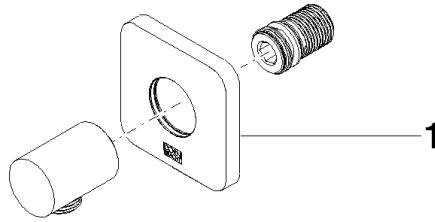

DORNBACHT YARRE Raccordo curvo - Cromato

28 450 832

- uscita doccetta 1/2"
- rosetta 60 x 60 mm
- ingresso 1/2"
- rosetta 60 x 60 mm

Sistema di sicurezza antiriflusso.

	Cromato	28 450 832-00
	Soft Black	28 450 832-69

Prodotti complementari

- raccordo angolare ad incasso - 35 085 970 90**
- Profondità d'incasso max. 163 mm
 - profondità d'incasso min. 90 mm

DORNBRAUCHT YARRE Raccordo curvo - Cromato

28 450 832

mm [inches]

Certificati

WRAS_2305028.

DORNBACHT YARRE Raccordo curvo - Cromato

28 450 832

Elenco delle parti di ricambio

N.	Codice articolo	Denominazione	Quantità necessaria	Tempo di produzione
1	90 27 83 020 00-00	rosetta	1	2