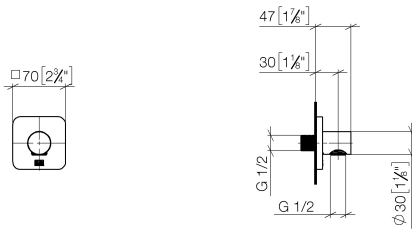

DORNBACHT YARRE Raccordo curvo - Cromato

28 450 832

- uscita doccetta 1/2"
- rosetta 60 x 60 mm
- ingresso 1/2"
- rosetta 60 x 60 mm

Sistema di sicurezza antiriflusso.

	Cromato	28 450 832-00
	Soft Black	28 450 832-69

Prodotti complementari

- raccordo angolare ad incasso - 35 085 970 90**
- Profondità d'incasso max. 163 mm
 - profondità d'incasso min. 90 mm

DORNBRAUCHT YARRE Raccordo curvo - Cromato

28 450 832

mm [inches]

Certificati

WRAS_2305028.

DORNBACHT YARRE Raccordo curvo - Cromato

28 450 832

Elenco delle parti di ricambio

N.	Codice articolo	Denominazione	Quantità necessaria	Tempo di produzione
1	90 27 83 020 00-00	rosetta	1	2